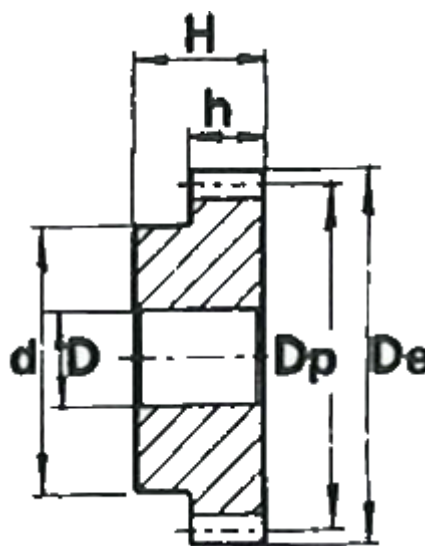

Varenummer: 616501010032
Beskrivelse: Cylindrisk tandhjul med nav
32 tdr. Modul 1

Mål

Antal tænder = 32
d = 25
D = 10
De = 34
Deling (Pitch) = 3.1416
Dp = 32
H = 25
h = 15

Modul = 1